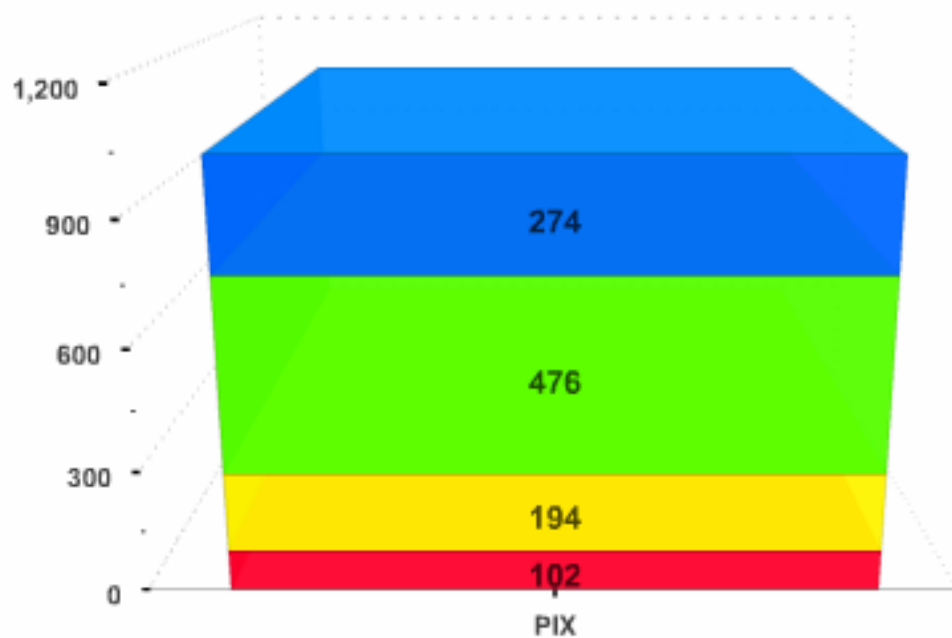

MIB BGP4

MIB IXP

MIB IXP

SNMP MIBs

MIB Tree

- BGP4-MIB.iso.org.dod.internet.mgmt.mib-2
 - bgpVersion
 - bgpLocalAs
 - bgpPeerTable
 - bgpIdentifier
 - bgpRcvdPathAttrTable
 - bgpPathAttrEntry
 - bgp4PathAttrTable
 - bgp4PathAttrEntry
 - bgpTraps
 - bgpMIBConformance
 - bgpPrefixLenTable
 - bgpPrefixLenAttrEntry
 - bgp4AsTable
 - bgp4AsTableAttrEntry
 - bgpTotalPeersCon
 - bgpTotalRoutesv4
 - bgpTotalRoutesv6
 - bgpTotalRoutes
 - bgpTotalRecvRoutes

- bgpPrefixLenTable
 - bgpPrefixLenAttrEntry
 - bgpPrefixLen16
 - bgpPrefixLen20
 - bgpPrefixLen24
 - bgpPrefixLen32

MIB IXP

SNMP MIBs

MIB IXP

Prefix Length's Distribution

Prefixes /0 - /15
Prefixes /20 - /24

Prefixes /16 - /19
Prefixes /25 - /32

MIB IXP

illustrative data

MIB BGP4

- Total of routes announced in all IXP.

MIB IXP

- Growth of announces for a specific peer (ASN)

MIB IXP