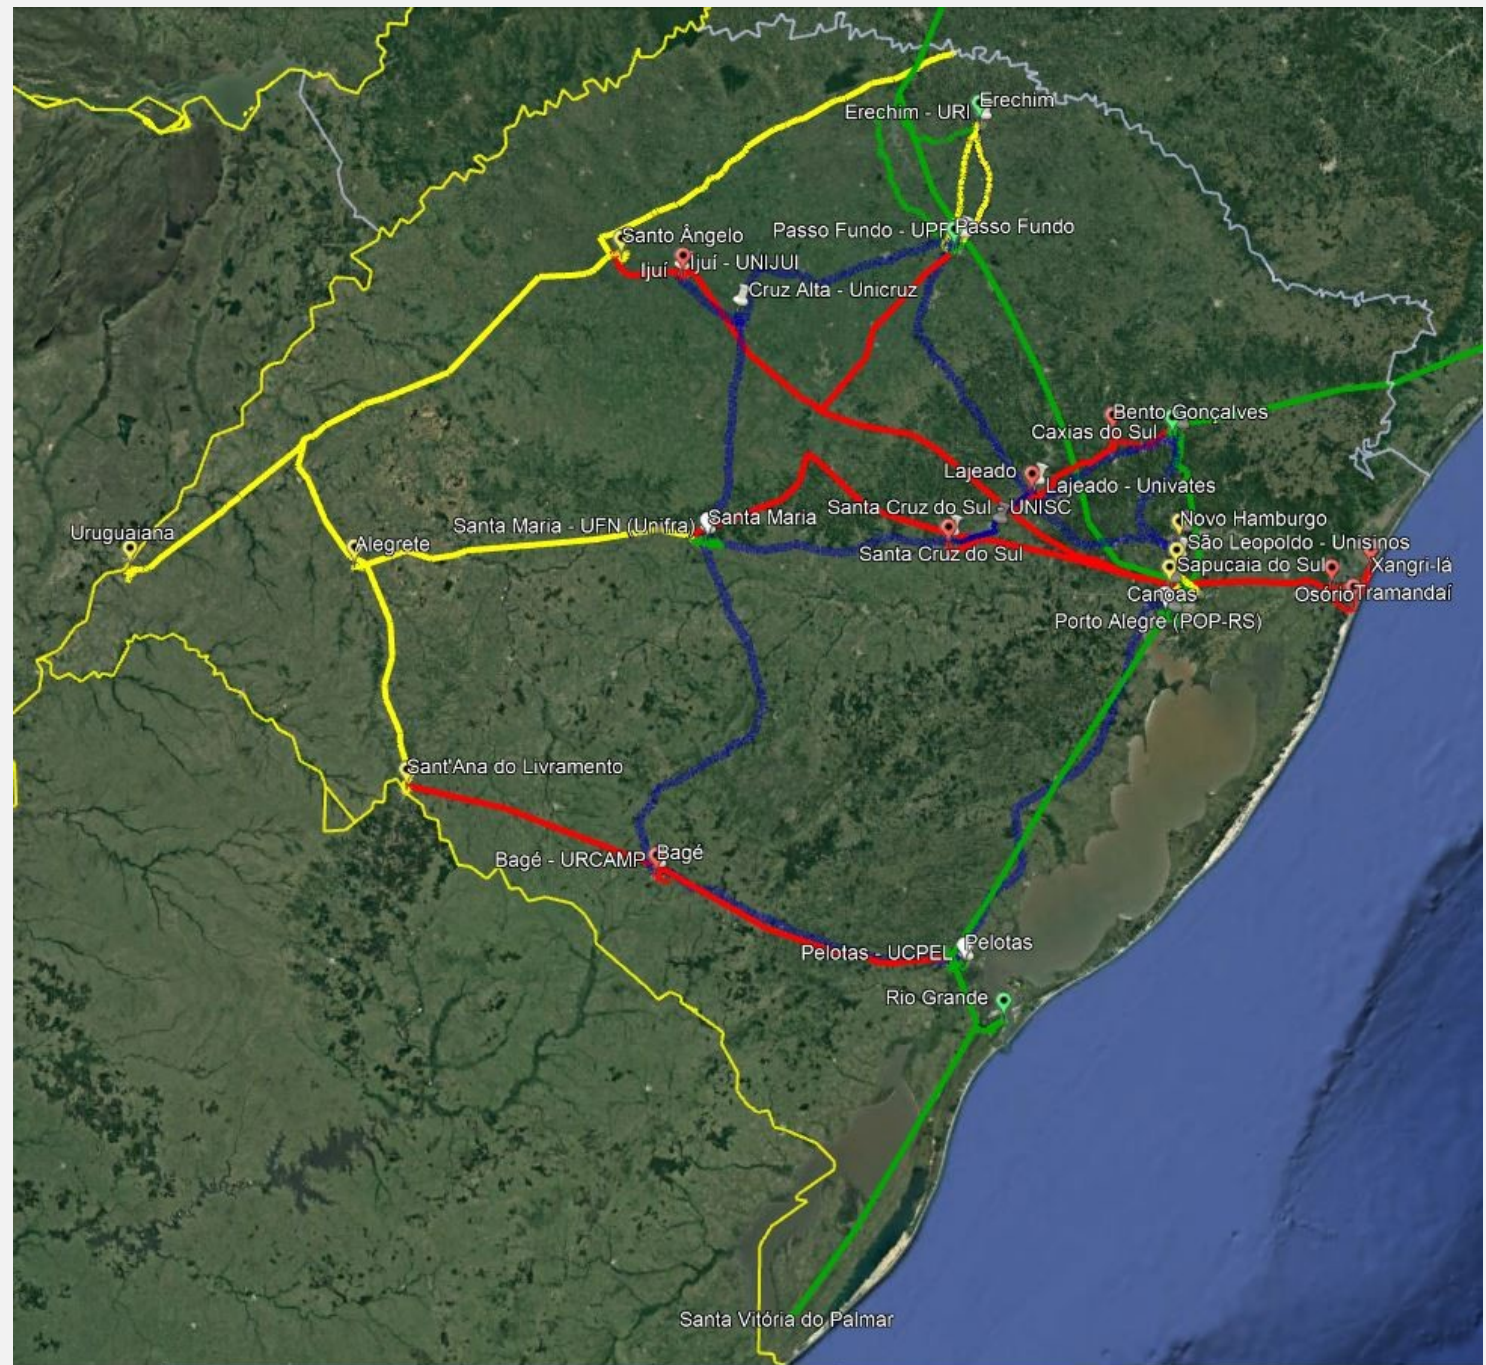

Educação, Pesquisa
e Inovação em Rede

Rede Tchê

—●—●— Rede Tchê

PROJEÇÃO REDE IPÊ 2023/2026

Backbone Nacio

Obrigado!!

MINISTÉRIO DO
TURISMO

MINISTÉRIO DA
DEFESA